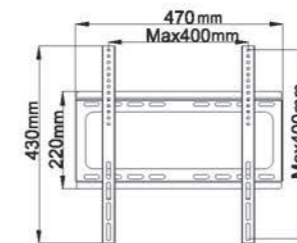

**PTS0039T**

- Screen Size  
52"-84"
- Weight Capacity  
70kgs /154lbs
- Tilt Range  
-15° ~ +15°
- VESA(Max)  
900\*500mm

**PTS0025-1**

- Screen Size  
25"-55"
- Weight Capacity  
70kgs /154lbs
- Tilt Range  
-15° ~ +15°
- VESA(Max)  
400\*400mm

**PTS009**

- Screen Size  
32"-70"
- Weight Capacity  
60kgs /132lbs
- VESA  
150\*150/200\*150/200\*200/  
400\*200/400\*400/600\*400mm

**PTS0017-3T**

- Screen Size  
14"-37"
- Weight Capacity  
40kgs /88lbs
- VESA  
100\*100/200\*100/200\*200mm

**PTS0017-4T**

- Screen Size  
25"-55"
- Weight Capacity  
40kgs /88lbs
- VESA  
100\*100/200\*100/200\*200/  
400\*200/400\*400mm

**PTS0017-5T**

- Screen Size  
32"-70"
- Weight Capacity  
50kgs /110lbs
- VESA(Max)  
600\*400mm

**PTS009-1**

- Screen Size  
25"-55"
- Weight Capacity  
50kgs /110lbs
- VESA  
150\*150/200\*150/200\*200/  
400\*200/400\*400mm

**PTS0017-3**

- Screen Size  
14"-37"
- Weight Capacity  
40kgs /88lbs
- VESA  
100\*100/200\*100/200\*200mm