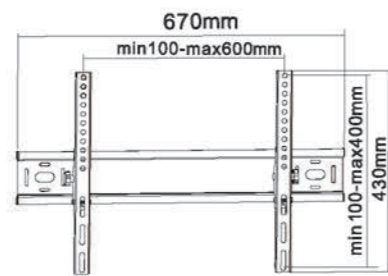

**PTS0034T**

- Screen Size  
10"-37"
- Weight Capacity  
40kgs /88lbs
- Tilt Range  
-15° ~ +15°
- VESA  
50\*50/75\*75/100\*100/  
150\*150/200\*200mm

**PTS0036**

- Screen Size  
25"-55"
- Weight Capacity  
40kgs /88lbs
- VESA(Max)  
400\*400mm

**FOR DIFFERENT SCENES**

**DT200**

- Screen Size  
24"-42"
- Weight Capacity  
20kgs /44lbs
- Tilt Range  
-15° ~ +5°
- VESA(Max)  
200\*200mm

**PTS1230**

- Screen Size  
50"-100"
- Weight Capacity  
150kgs /330lbs
- VESA  
100\*100/200\*100/200\*200/400\*200/  
400\*400/600\*400/600\*600/800\*600/  
1000\*600/1200\*600mm

**DT500**

- Screen Size  
25"-55"
- Weight Capacity  
40kgs /88lbs
- Tilt Range  
-15° ~ +5°
- VESA(Max)  
400\*400mm

**DT600**

- Screen Size  
32"-70"
- Weight Capacity  
40kgs /88lbs
- Tilt Range  
-15° ~ +5°
- VESA(Max)  
600\*400mm

**PTS1920**

- Screen Size  
32"-55" x 2
- Weight Capacity  
120kgs /264lbs
- Tilt Range  
-15° ~ +15°
- VESA  
100\*100/200\*100/200\*200/  
400\*200/400\*400/600\*400mm

**WMX001**

- Screen Size: 25"-55"
- Tilt Range: -8°~+8°
- Profile: 50-460mm
- Weight Capacity: 40kgs /88lbs
- Swivel Range: -60°~+60°
- VESA: 100\*100/100\*200/200\*200/200\*400/400\*400mm