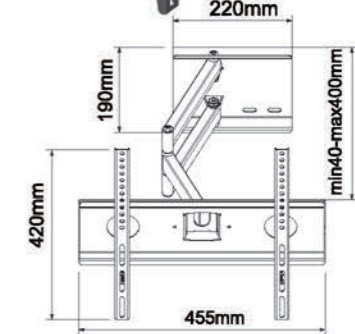

WMX013-2

Screen Size 17"-37"	Weight Capacity 25kgs /55lbs	Tilt Range -2°~ +10°	Swivel Range -90°~ +90°	Profile 35~320mm	VESA 100*100/200*200mm
------------------------	---------------------------------	-------------------------	----------------------------	---------------------	---------------------------

**HDL-117B**

-  Screen Size: 14"-37"
-  Tilt Range: -15°~+15°
-  Profile: 80~460mm
-  Weight Capacity: 35kgs /77lbs
-  Swivel Range: -90°~+90°
-  VESA: 75\*75/100\*100/200\*100/200\*200mm

**HDL-117B-2**

-  Screen Size: 14"-55"
-  Tilt Range: -15°~+15°
-  Profile: 80~460mm
-  Weight Capacity: 35kgs /77lbs
-  Swivel Range: -90°~+90°
-  VESA: 75\*75/100\*100/200\*100/200\*200/400\*200/400\*400mm

**HDL-117C**

-  Screen Size: 32"-55"
-  Tilt Range: -10°~+5°
-  Profile: 40~400mm
-  Weight Capacity: 40kgs /88lbs
-  Swivel Range: -90°~+90°
-  VESA: 75\*75/100\*100/200\*100/200\*200/400\*200/400\*400mm

**HDL-117C-2**