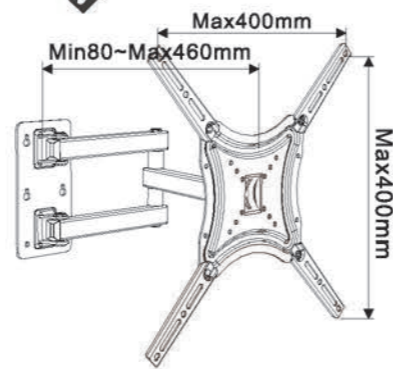

WMX013

Screen Size 17"-37"	Weight Capacity 25kgs /55lbs	Tilt Range -2°~ +10°	Swivel Range -90°~ +90°	Profile 43~178mm	VESA 100*100/200*200mm
------------------------	---------------------------------	-------------------------	----------------------------	---------------------	---------------------------

WMX013-1

Screen Size 25"-55"	Weight Capacity 25kgs /55lbs	Tilt Range -2°~ +10°	Swivel Range -90°~ +90°	Profile 45~185mm	VESA 100*100/200*200/ 400*400mm
------------------------	---------------------------------	-------------------------	----------------------------	---------------------	---------------------------------------

WMX013-2

Screen Size 17"-37"	Weight Capacity 25kgs /55lbs	Tilt Range -2°~ +10°	Swivel Range -90°~ +90°	Profile 35~320mm	VESA 100*100/200*200mm
------------------------	---------------------------------	-------------------------	----------------------------	---------------------	---------------------------

**HDL-117B**

-  Screen Size: 14"-37"
-  Tilt Range: -15°~+15°
-  Profile: 80~460mm
-  Weight Capacity: 35kgs /77lbs
-  Swivel Range: -90°~+90°
-  VESA: 75\*75/100\*100/200\*100/200\*200mm

**HDL-117B-2**