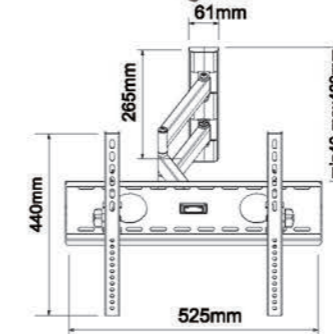

WMX013-1

Screen Size 25"-55"	Weight Capacity 25kgs /55lbs	Tilt Range -2°~ +10°	Swivel Range -90°~ +90°	Profile 45~185mm	VESA 100*100/200*200/ 400*400mm
------------------------	---------------------------------	-------------------------	----------------------------	---------------------	---------------------------------------

WMX013-2

Screen Size 17"-37"	Weight Capacity 25kgs /55lbs	Tilt Range -2°~ +10°	Swivel Range -90°~ +90°	Profile 35~320mm	VESA 100*100/200*200mm
------------------------	---------------------------------	-------------------------	----------------------------	---------------------	---------------------------

**HDL-117B**

-  Screen Size: 14"-37"
-  Tilt Range: -15°~+15°
-  Profile: 80~460mm
-  Weight Capacity: 35kgs /77lbs
-  Swivel Range: -90°~+90°
-  VESA: 75\*75/100\*100/200\*100/200\*200mm

**HDL-117B-2**

-  Screen Size: 14"-55"
-  Tilt Range: -15°~+15°
-  Profile: 80~460mm
-  Weight Capacity: 35kgs /77lbs
-  Swivel Range: -90°~+90°
-  VESA: 75\*75/100\*100/200\*100/200\*200/400\*200/400\*400mm

**HDL-117C**