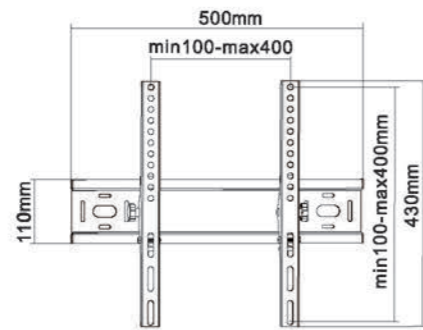

**PTS0034T**

- Screen Size  
10"-37"
- Weight Capacity  
40kgs /88lbs
- Tilt Range  
-15° ~ +15°
- VESA  
50\*50/75\*75/100\*100/  
150\*150/200\*200mm

**PTS0036**

- Screen Size  
25"-55"
- Weight Capacity  
40kgs /88lbs
- VESA(Max)  
400\*400mm

**FOR DIFFERENT SCENES**

**DT200**

- Screen Size  
24"-42"
- Weight Capacity  
20kgs /44lbs
- Tilt Range  
-15° ~ +5°
- VESA(Max)  
200\*200mm

**PTS1230**

- Screen Size  
50"-100"
- Weight Capacity  
150kgs /330lbs
- VESA  
100\*100/200\*100/200\*200/400\*200/  
400\*400/600\*400/600\*600/800\*600/  
1000\*600/1200\*600mm

**DT500**

- Screen Size  
25"-55"
- Weight Capacity  
40kgs /88lbs
- Tilt Range  
-15° ~ +5°
- VESA(Max)  
400\*400mm

**DT600**

- Screen Size  
32"-70"
- Weight Capacity  
40kgs /88lbs
- Tilt Range  
-15° ~ +5°
- VESA(Max)  
600\*400mm

**PTS1920**

- Screen Size  
32"-55" x 2
- Weight Capacity  
120kgs /264lbs
- Tilt Range  
-15° ~ +15°
- VESA  
100\*100/200\*100/200\*200/  
400\*200/400\*400/600\*400mm

**WMX001**

- Screen Size: 25"-55"
- Tilt Range: -8°~+8°
- Profile: 50-460mm
- Weight Capacity: 40kgs /88lbs
- Swivel Range: -60°~+60°
- VESA: 100\*100/100\*200/200\*200/200\*400/400\*400mm