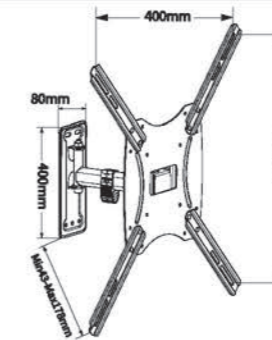

**D910S**

-  Screen Size  
32"-70"
-  Weight Capacity  
50kgs /110lbs
-  Tilt Range  
-15°~+15°
-  VESA(Max)  
600x400mm

Easy-grip Knob Tilting Design

Built-in Cable Duct

WMX009

Screen Size 25"-55"	Weight Capacity 40kgs /88lbs	Tilt Range -15°~ +15°	Swivel Range -90°~ +90°	Profile 110~320mm	VESA 50*50/75*75/100*100/ 200*100/200*200/ 400*200/400*400mm
------------------------	---------------------------------	--------------------------	----------------------------	----------------------	---

WMX012-1

Screen Size 25"-55"	Weight Capacity 20kgs /44lbs	Tilt Range -20°~ +20°	Swivel Range -90°~ +90°	Profile 80~370mm	VESA 100*100/ 200*100/200*200/ 400*200/ 400*400mm
------------------------	---------------------------------	--------------------------	----------------------------	---------------------	---

WMX012-2

Screen Size 17"-37"	Weight Capacity 25kgs /55lbs	Tilt Range 0°~ +15°	Swivel Range -90°~ +90°	Profile 80~370mm	VESA 100*100/150*150/200*200 mm
------------------------	---------------------------------	------------------------	----------------------------	---------------------	------------------------------------

MX021

Screen Size 25"-55"	Weight Capacity 20kgs /44lbs	Tilt Range -20°~ +20°	Swivel Range -90°~ +90°	Profile 80~370mm	VESA 100*100/ 200*100/200*200/ 400*200/ 400*400mm
------------------------	---------------------------------	--------------------------	----------------------------	---------------------	---