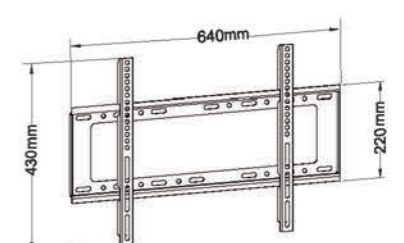

**PTS0017-4T**

- Screen Size  
25"-55"
- Weight Capacity  
40kgs /88lbs
- VESA  
100\*100/200\*100/200\*200/  
400\*200/400\*400mm

**PTS0017-5T**

- Screen Size  
32"-70"
- Weight Capacity  
50kgs /110lbs
- VESA(Max)  
600\*400mm

**PTS009-1**

- Screen Size  
25"-55"
- Weight Capacity  
50kgs /110lbs
- VESA  
150\*150/200\*150/200\*200/  
400\*200/400\*400mm

**PTS0017-3**

- Screen Size  
14"-37"
- Weight Capacity  
40kgs /88lbs
- VESA  
100\*100/200\*100/200\*200mm

**PTS0017-4**

- Screen Size  
25"-55"
- Weight Capacity  
40kgs /88lbs
- VESA  
100\*100/200\*100/200\*200/  
400\*200/400\*400mm

**PTS0017-5**

- Screen Size  
32"-70"
- Weight Capacity  
50kgs /110lbs
- VESA(Max)  
600\*400mm

**PTS0011**

- Screen Size  
14"-42"
- Weight Capacity  
40kgs /88lbs
- Tilt Range  
-15° ~ +15°
- VESA  
75\*75/100\*100/150\*150/200\*100/  
200\*150/200\*200/300\*200mm

**PTS0011-2**

- Screen Size  
25"-55"
- Weight Capacity  
40kgs /88lbs
- Tilt Range  
-15° ~ +15°
- VESA  
150\*100/150\*150/200\*150/200\*200/  
300\*200/300\*300/400\*300/400\*400mm