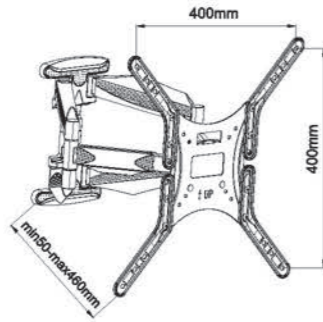

**FOR DIFFERENT SCENES**

**DT200**

- Screen Size  
24"-42"
- Weight Capacity  
20kgs /44lbs
- Tilt Range  
-15° ~ +5°
- VESA(Max)  
200\*200mm

**PTS1230**

- Screen Size  
50"-100"
- Weight Capacity  
150kgs /330lbs
- VESA  
100\*100/200\*100/200\*200/400\*200/  
400\*400/600\*400/600\*600/800\*600/  
1000\*600/1200\*600mm

**DT500**

- Screen Size  
25"-55"
- Weight Capacity  
40kgs /88lbs
- Tilt Range  
-15° ~ +5°
- VESA(Max)  
400\*400mm

**DT600**

- Screen Size  
32"-70"
- Weight Capacity  
40kgs /88lbs
- Tilt Range  
-15° ~ +5°
- VESA(Max)  
600\*400mm

**PTS1920**

- Screen Size  
32"-55" x 2
- Weight Capacity  
120kgs /264lbs
- Tilt Range  
-15° ~ +15°
- VESA  
100\*100/200\*100/200\*200/  
400\*200/400\*400/600\*400mm

**WMX001**

- Screen Size: 25"-55"
- Tilt Range: -8°~+8°
- Profile: 50-460mm
- Weight Capacity: 40kgs /88lbs
- Swivel Range: -60°~+60°
- VESA: 100\*100/100\*200/200\*200/200\*400/400\*400mm

**WMX001-2**

- Screen Size: 25"-55"
- Tilt Range: -2°~+10°
- Profile: 40-445mm
- Weight Capacity: 40kgs /88lbs
- Swivel Range: -60°~+60°
- VESA: 100\*100/100\*200/200\*200/200\*400/400\*400mm

**WMX003-2**