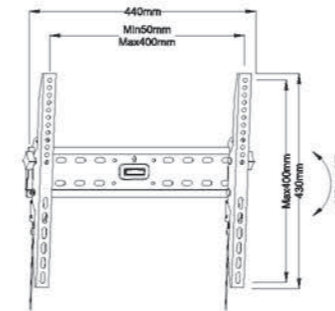

**PTS009-1**

- Screen Size  
25"-55"
- Weight Capacity  
50kgs /110lbs
- VESA  
150\*150/200\*150/200\*200/  
400\*200/400\*400mm

**PTS0017-3**

- Screen Size  
14"-37"
- Weight Capacity  
40kgs /88lbs
- VESA  
100\*100/200\*100/200\*200mm

**PTS0017-4**

- Screen Size  
25"-55"
- Weight Capacity  
40kgs /88lbs
- VESA  
100\*100/200\*100/200\*200/  
400\*200/400\*400mm

**PTS0017-5**

- Screen Size  
32"-70"
- Weight Capacity  
50kgs /110lbs
- VESA(Max)  
600\*400mm

**PTS0011**

- Screen Size  
14"-42"
- Weight Capacity  
40kgs /88lbs
- Tilt Range  
-15° ~ +15°
- VESA  
75\*75/100\*100/150\*150/200\*100/  
200\*150/200\*200/300\*200mm

**PTS0011-2**

- Screen Size  
25"-55"
- Weight Capacity  
40kgs /88lbs
- Tilt Range  
-15° ~ +15°
- VESA  
150\*100/150\*150/200\*150/200\*200/  
300\*200/300\*300/400\*300/400\*400mm

**PTS0034**

- Screen Size  
10"-37"
- Weight Capacity  
40kgs /88lbs
- VESA  
50\*50/75\*75/100\*100/  
150\*150/200\*200mm

**PTS0036T**

- Screen Size  
25"-55"
- Weight Capacity  
40kgs /88lbs
- Tilt Range  
-15° ~ +15°
- VESA(Max)  
400\*400mm