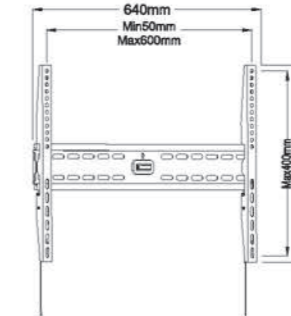

**PTS009-1**

- Screen Size  
25"-55"
- Weight Capacity  
50kgs /110lbs
- VESA  
150\*150/200\*150/200\*200/  
400\*200/400\*400mm

**PTS0017-3**

- Screen Size  
14"-37"
- Weight Capacity  
40kgs /88lbs
- VESA  
100\*100/200\*100/200\*200mm

**PTS0017-4**

- Screen Size  
25"-55"
- Weight Capacity  
40kgs /88lbs
- VESA  
100\*100/200\*100/200\*200/  
400\*200/400\*400mm

**PTS0017-5**

- Screen Size  
32"-70"
- Weight Capacity  
50kgs /110lbs
- VESA(Max)  
600\*400mm

**PTS0011**

- Screen Size  
14"-42"
- Weight Capacity  
40kgs /88lbs
- Tilt Range  
-15° ~ +15°
- VESA  
75\*75/100\*100/150\*150/200\*100/  
200\*150/200\*200/300\*200mm

**PTS0011-2**

- Screen Size  
25"-55"
- Weight Capacity  
40kgs /88lbs
- Tilt Range  
-15° ~ +15°
- VESA  
150\*100/150\*150/200\*150/200\*200/  
300\*200/300\*300/400\*300/400\*400mm

**PTS0034**

- Screen Size  
10"-37"
- Weight Capacity  
40kgs /88lbs
- VESA  
50\*50/75\*75/100\*100/  
150\*150/200\*200mm

**PTS0036T**

- Screen Size  
25"-55"
- Weight Capacity  
40kgs /88lbs
- Tilt Range  
-15° ~ +15°
- VESA(Max)  
400\*400mm