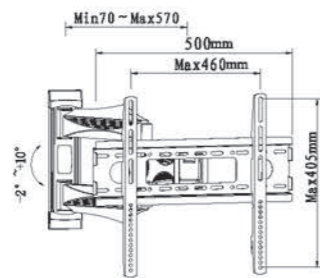

**WMX005**

-  Screen Size 32"-70"
-  Weight Capacity 40kgs /88lbs
-  Profile 60-380mm
-  Swivel Range -60° ~ +60°
-  VESA
-  ○ 100\*100/200\*100/200\*200/400\*200/400\*400/600\*400mm

**WMX005-1**

-  Screen Size 32"-55"
-  Weight Capacity 40kgs /88lbs
-  Profile 60-380mm
-  Swivel Range -60° ~ +60°
-  VESA
-  ○ 100\*100/200\*100/200\*200/400\*200/400\*400mm

**WMX020**

-  Screen Size 40"-100"
-  Weight Capacity 130kgs /286lbs
-  Profile 100-700mm
-  Swivel Range -60° ~ +60°
-  VESA
-  ○ 200\*200/400\*200/400\*400/600\*400/700\*500mm

**WMX020-1**

-  Screen Size 40"-100"
-  Weight Capacity 80kgs /176lbs
-  Swivel Range -90° ~ +90°
-  Profile 100-700mm
-  VESA
-  ○ 200\*200/400\*200/400\*400/600\*400/700\*500mm

**WMX010-1**

- Screen Size: 25"-55"
- Tilt Range: -2°~ +10°
- Profile: 50~540mm
- Weight Capacity: 40kgs /88lbs
- Swivel Range: -90°~ +90°
- VESA: 100\*100/100\*200/200\*200/200\*400/400\*400mm

**WMX010-6**

- Screen Size: 32"-65"
- Tilt Range: -2°~ +10°
- Profile: 60~560mm
- Weight Capacity: 40kgs /88lbs
- Swivel Range: -90°~ +90°
- VESA: 100\*100/100\*200/200\*200/200\*400/400\*400mm

**WMX010-2**

- Screen Size: 25"-55"
- Tilt Range: -2°~ +10°
- Profile: 70~570mm
- Weight Capacity: 40kgs /88lbs
- Swivel Range: -90°~ +90°
- VESA: 100\*200/200\*200/200\*400/400\*400mm