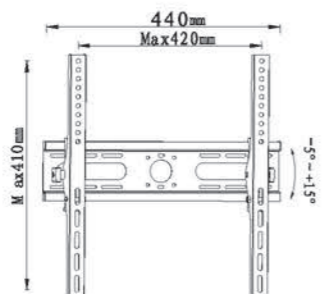

**PTS009-1**

- Screen Size  
25"-55"
- Weight Capacity  
50kgs /110lbs
- VESA  
150\*150/200\*150/200\*200/  
400\*200/400\*400mm

**PTS0017-3**

- Screen Size  
14"-37"
- Weight Capacity  
40kgs /88lbs
- VESA  
100\*100/200\*100/200\*200mm

**PTS0017-4**

- Screen Size  
25"-55"
- Weight Capacity  
40kgs /88lbs
- VESA  
100\*100/200\*100/200\*200/  
400\*200/400\*400mm

**PTS0017-5**

- Screen Size  
32"-70"
- Weight Capacity  
50kgs /110lbs
- VESA(Max)  
600\*400mm

**PTS0011**

- Screen Size  
14"-42"
- Weight Capacity  
40kgs /88lbs
- Tilt Range  
-15° ~ +15°
- VESA  
75\*75/100\*100/150\*150/200\*100/  
200\*150/200\*200/300\*200mm

**PTS0011-2**

- Screen Size  
25"-55"
- Weight Capacity  
40kgs /88lbs
- Tilt Range  
-15° ~ +15°
- VESA  
150\*100/150\*150/200\*150/200\*200/  
300\*200/300\*300/400\*300/400\*400mm

**PTS0034**

- Screen Size  
10"-37"
- Weight Capacity  
40kgs /88lbs
- VESA  
50\*50/75\*75/100\*100/  
150\*150/200\*200mm

**PTS0036T**

- Screen Size  
25"-55"
- Weight Capacity  
40kgs /88lbs
- Tilt Range  
-15° ~ +15°
- VESA(Max)  
400\*400mm