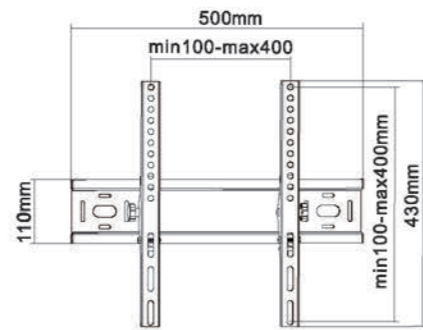

**PTS0034T**

- Screen Size  
10"-37"
- Weight Capacity  
40kgs /88lbs
- Tilt Range  
-15° ~ +15°
- VESA  
50\*50/75\*75/100\*100/  
150\*150/200\*200mm

**PTS0036**

- Screen Size  
25"-55"
- Weight Capacity  
40kgs /88lbs
- VESA(Max)  
400\*400mm

**FOR DIFFERENT SCENES**

**DT200**

-  Screen Size  
24"-42"
-  Weight Capacity  
20kgs /44lbs
-  Tilt Range  
-15° ~ +5°
-  VESA(Max)  
200\*200mm

**PTS1230**

-  Screen Size  
50"-100"
-  Weight Capacity  
150kgs /330lbs
-  VESA  
100\*100/200\*100/200\*200/400\*200/  
400\*400/600\*400/600\*600/800\*600/  
1000\*600/1200\*600mm

**DT500**

-  Screen Size  
25"-55"
-  Weight Capacity  
40kgs /88lbs
-  Tilt Range  
-15° ~ +5°
-  VESA(Max)  
400\*400mm

**DT600**

-  Screen Size  
32"-70"
-  Weight Capacity  
40kgs /88lbs
-  Tilt Range  
-15° ~ +5°
-  VESA(Max)  
600\*400mm

**PTS1920**

-  Screen Size  
32"-55" x 2
-  Weight Capacity  
120kgs /264lbs
-  Tilt Range  
-15° ~ +15°
-  VESA  
100\*100/200\*100/200\*200/  
400\*200/400\*400/600\*400mm

**WMX001**

- Screen Size 25"-55"
- Tilt Range -8°~+8°
- Profile 50~460mm
- Weight Capacity 40kgs /88lbs
- Swivel Range -60°~+60°
- VESA 100\*100/100\*200/200\*200/200\*400/400\*400mm