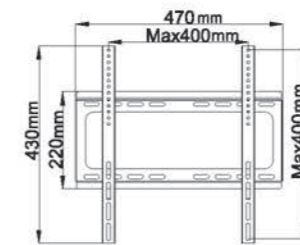

**PTS0039T**

- Screen Size  
52"-84"
- Weight Capacity  
70kgs /154lbs
- Tilt Range  
-15° ~ +15°
- VESA(Max)  
900\*500mm

**PTS0025-1**

- Screen Size  
25"-55"
- Weight Capacity  
70kgs /154lbs
- Tilt Range  
-15° ~ +15°
- VESA(Max)  
400\*400mm

**PTS009**

- Screen Size  
32"-70"
- Weight Capacity  
60kgs /132lbs
- VESA  
150\*150/200\*150/200\*200/  
400\*200/400\*400/600\*400mm

**PTS0017-3T**

- Screen Size  
14"-37"
- Weight Capacity  
40kgs /88lbs
- VESA  
100\*100/200\*100/200\*200mm

**PTS0017-4T**

- Screen Size  
25"-55"
- Weight Capacity  
40kgs /88lbs
- VESA  
100\*100/200\*100/200\*200/  
400\*200/400\*400mm

**PTS0017-5T**

- Screen Size  
32"-70"
- Weight Capacity  
50kgs /110lbs
- VESA(Max)  
600\*400mm

**PTS009-1**

- Screen Size  
25"-55"
- Weight Capacity  
50kgs /110lbs
- VESA  
150\*150/200\*150/200\*200/  
400\*200/400\*400mm

**PTS0017-3**

- Screen Size  
14"-37"
- Weight Capacity  
40kgs /88lbs
- VESA  
100\*100/200\*100/200\*200mm