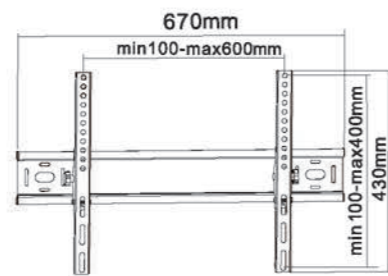

**PTS0034T**

- Screen Size  
10"-37"
- Weight Capacity  
40kgs /88lbs
- Tilt Range  
-15° ~ +15°
- VESA  
50\*50/75\*75/100\*100/  
150\*150/200\*200mm

**PTS0036**

- Screen Size  
25"-55"
- Weight Capacity  
40kgs /88lbs
- VESA(Max)  
400\*400mm

**FOR DIFFERENT SCENES**

**DT200**

-  Screen Size  
24"-42"
-  Weight Capacity  
20kgs /44lbs
-  Tilt Range  
-15° ~ +5°
-  VESA(Max)  
200\*200mm

**PTS1230**

-  Screen Size  
50"-100"
-  Weight Capacity  
150kgs /330lbs
-  VESA  
100\*100/200\*100/200\*200/400\*200/  
400\*400/600\*400/600\*600/800\*600/  
1000\*600/1200\*600mm

**DT500**

-  Screen Size  
25"-55"
-  Weight Capacity  
40kgs /88lbs
-  Tilt Range  
-15° ~ +5°
-  VESA(Max)  
400\*400mm

**DT600**

-  Screen Size  
32"-70"
-  Weight Capacity  
40kgs /88lbs
-  Tilt Range  
-15° ~ +5°
-  VESA(Max)  
600\*400mm

**PTS1920**

-  Screen Size  
32"-55" x 2
-  Weight Capacity  
120kgs /264lbs
-  Tilt Range  
-15° ~ +15°
-  VESA  
100\*100/200\*100/200\*200/  
400\*200/400\*400/600\*400mm

**WMX001**

- Screen Size 25"-55"
- Tilt Range -8°~+8°
- Profile 50~460mm
- Weight Capacity 40kgs /88lbs
- Swivel Range -60°~+60°
- VESA 100\*100/100\*200/200\*200/200\*400/400\*400mm