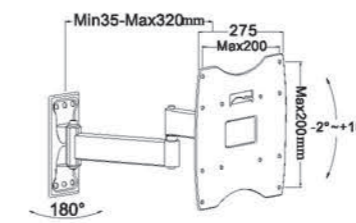

MX021

Screen Size 25"-55"	Weight Capacity 20kgs /44lbs	Tilt Range -20°~ +20°	Swivel Range -90°~ +90°	Profile 80~370mm	VESA 100*100/ 200*100/200*200/ 400*200/ 400*400mm
------------------------	---------------------------------	--------------------------	----------------------------	---------------------	---

WMX013-3

Screen Size 25"-55"	Weight Capacity 25kgs /55lbs	Tilt Range -2°~ +10°	Swivel Range -90°~ +90°	Profile 45~185mm	VESA 100*100/200*200/ 400*400mm
------------------------	---------------------------------	-------------------------	----------------------------	---------------------	---------------------------------------

WMX013

Screen Size 17"-37"	Weight Capacity 25kgs /55lbs	Tilt Range -2°~ +10°	Swivel Range -90°~ +90°	Profile 43~178mm	VESA 100*100/200*200mm
------------------------	---------------------------------	-------------------------	----------------------------	---------------------	---------------------------

WMX013-1

Screen Size 25"-55"	Weight Capacity 25kgs /55lbs	Tilt Range -2°~ +10°	Swivel Range -90°~ +90°	Profile 45~185mm	VESA 100*100/200*200/ 400*400mm
------------------------	---------------------------------	-------------------------	----------------------------	---------------------	---------------------------------------