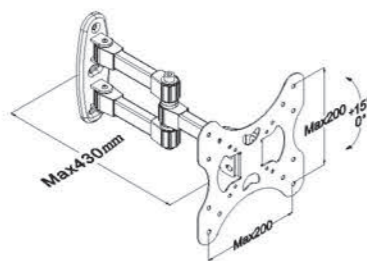

**D910S**

- Screen Size  
32"-70"
- Weight Capacity  
50kgs /110lbs
- Tilt Range  
-15°~+15°
- VESA(Max)  
600x400mm

Easy-grip Knob Tilting Design

Built-in Cable Duct

WMX009

Screen Size 25"-55"	Weight Capacity 40kgs /88lbs	Tilt Range -15°~ +15°	Swivel Range -90°~ +90°	Profile 110~320mm	VESA 50*50/75*75/100*100/ 200*100/200*200/ 400*200/400*400mm
------------------------	---------------------------------	--------------------------	----------------------------	----------------------	---

WMX012-1

Screen Size 25"-55"	Weight Capacity 20kgs /44lbs	Tilt Range -20°~ +20°	Swivel Range -90°~ +90°	Profile 80~370mm	VESA 100*100/ 200*100/200*200/ 400*200/ 400*400mm
------------------------	---------------------------------	--------------------------	----------------------------	---------------------	---