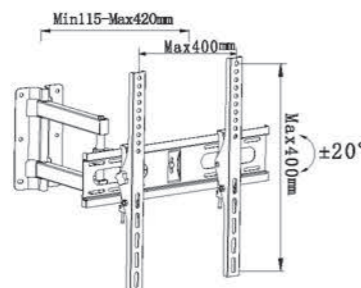

**WMX010-1**

- Screen Size: 25"-55"
- Tilt Range: -2°~ +10°
- Profile: 50~540mm
- Weight Capacity: 40kgs /88lbs
- Swivel Range: -90°~ +90°
- VESA: 100\*100/100\*200/200\*200/200\*400/400\*400mm

**WMX010-6**

- Screen Size: 32"-65"
- Tilt Range: -2°~ +10°
- Profile: 60~560mm
- Weight Capacity: 40kgs /88lbs
- Swivel Range: -90°~ +90°
- VESA: 100\*100/100\*200/200\*200/200\*400/400\*400mm

**WMX010-2**

- Screen Size: 25"-55"
- Tilt Range: -2°~ +10°
- Profile: 70~570mm
- Weight Capacity: 40kgs /88lbs
- Swivel Range: -90°~ +90°
- VESA: 100\*200/200\*200/200\*400/400\*400mm

**WMX015**

- Screen Size: 32"-55"
- Tilt Range: -5°~ +8°
- Profile: 55~490mm
- Weight Capacity: 30kgs /66lbs
- Swivel Range: -90°~ +90°
- VESA: 100\*100/200\*100/200\*200/400\*200/400\*400mm

**WMX011-2**

- Screen Size: 17"-55"
- Tilt Range: -20°~ +20°
- Profile: 115~420mm
- Weight Capacity: 30kgs /66lbs
- Swivel Range: -90°~ +90°
- VESA: 150\*100/150\*150/200\*150/200\*200/300\*200/400\*200/400\*300/400\*400mm