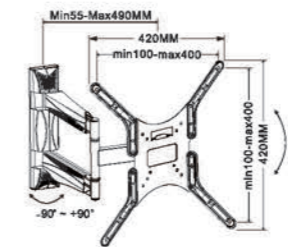

**WMX020**

-  Screen Size 40"-100"
-  Weight Capacity 130kgs /286lbs
-  Profile 100-700mm
-  Swivel Range -60° ~ +60°
-  VESA
-  ○ 200\*200/400\*200/400\*400/600\*400/700\*500mm

**WMX020-1**

-  Screen Size 40"-100"
-  Weight Capacity 80kgs /176lbs
-  Swivel Range -90° ~ +90°
-  Profile 100-700mm
-  VESA
-  ○ 200\*200/400\*200/400\*400/600\*400/700\*500mm

**WMX010-1**

- Screen Size: 25"-55"
- Tilt Range: -2°~ +10°
- Profile: 50~540mm
- Weight Capacity: 40kgs /88lbs
- Swivel Range: -90°~ +90°
- VESA: 100\*100/100\*200/200\*200/200\*400/400\*400mm

**WMX010-6**

- Screen Size: 32"-65"
- Tilt Range: -2°~ +10°
- Profile: 60~560mm
- Weight Capacity: 40kgs /88lbs
- Swivel Range: -90°~ +90°
- VESA: 100\*100/100\*200/200\*200/200\*400/400\*400mm

**WMX010-2**

- Screen Size: 25"-55"
- Tilt Range: -2°~ +10°
- Profile: 70~570mm
- Weight Capacity: 40kgs /88lbs
- Swivel Range: -90°~ +90°
- VESA: 100\*200/200\*200/200\*400/400\*400mm

**WMX015**

- Screen Size: 32"-55"
- Tilt Range: -5°~ +8°
- Profile: 55~490mm
- Weight Capacity: 30kgs /66lbs
- Swivel Range: -90°~ +90°
- VESA: 100\*100/200\*100/200\*200/400\*200/400\*400mm

**WMX011-2**