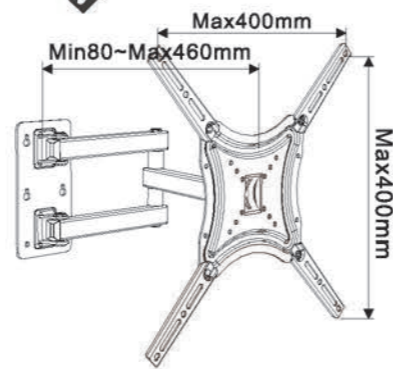

WMX013

Screen Size 17"-37"	Weight Capacity 25kgs /55lbs	Tilt Range -2°~ +10°	Swivel Range -90°~ +90°	Profile 43~178mm	VESA 100*100/200*200mm
------------------------	---------------------------------	-------------------------	----------------------------	---------------------	---------------------------

WMX013-1

Screen Size 25"-55"	Weight Capacity 25kgs /55lbs	Tilt Range -2°~ +10°	Swivel Range -90°~ +90°	Profile 45~185mm	VESA 100*100/200*200/ 400*400mm
------------------------	---------------------------------	-------------------------	----------------------------	---------------------	---------------------------------------

WMX013-2

Screen Size 17"-37"	Weight Capacity 25kgs /55lbs	Tilt Range -2°~ +10°	Swivel Range -90°~ +90°	Profile 35~320mm	VESA 100*100/200*200mm
------------------------	---------------------------------	-------------------------	----------------------------	---------------------	---------------------------

**HDL-117B**

- Screen Size: 14"-37"
- Weight Capacity: 35kgs / 77lbs
- Tilt Range: -15°~+15°
- Swivel Range: -90°~+90°
- Profile: 80~460mm
- VESA: 75\*75/100\*100/200\*100/200\*200mm

**HDL-117B-2**

- Screen Size: 14"-55"
- Weight Capacity: 35kgs / 77lbs
- Tilt Range: -15°~+15°
- Swivel Range: -90°~+90°
- Profile: 80~460mm
- VESA: 75\*75/100\*100/200\*100/200\*200/400\*200/400\*400mm