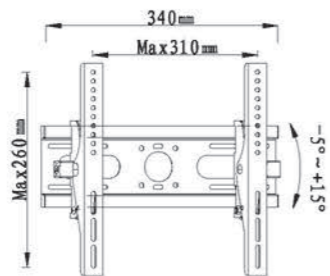

**PTS0017-4T**

- Screen Size  
25"-55"
- Weight Capacity  
40kgs /88lbs
- VESA  
100\*100/200\*100/200\*200/  
400\*200/400\*400mm

**PTS0017-5T**

- Screen Size  
32"-70"
- Weight Capacity  
50kgs /110lbs
- VESA(Max)  
600\*400mm

**PTS009-1**

- Screen Size  
25"-55"
- Weight Capacity  
50kgs /110lbs
- VESA  
150\*150/200\*150/200\*200/  
400\*200/400\*400mm

**PTS0017-3**

- Screen Size  
14"-37"
- Weight Capacity  
40kgs /88lbs
- VESA  
100\*100/200\*100/200\*200mm

**PTS0017-4**

- Screen Size  
25"-55"
- Weight Capacity  
40kgs /88lbs
- VESA  
100\*100/200\*100/200\*200/  
400\*200/400\*400mm

**PTS0017-5**

- Screen Size  
32"-70"
- Weight Capacity  
50kgs /110lbs
- VESA(Max)  
600\*400mm

**PTS0011**

- Screen Size  
14"-42"
- Weight Capacity  
40kgs /88lbs
- Tilt Range  
-15° ~ +15°
- VESA  
75\*75/100\*100/150\*150/200\*100/  
200\*150/200\*200/300\*200mm

**PTS0011-2**

- Screen Size  
25"-55"
- Weight Capacity  
40kgs /88lbs
- Tilt Range  
-15° ~ +15°
- VESA  
150\*100/150\*150/200\*150/200\*200/  
300\*200/300\*300/400\*300/400\*400mm