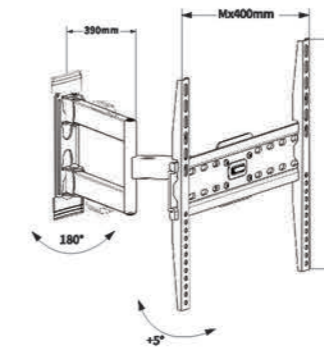

MX021

Screen Size 25"-55"	Weight Capacity 20kgs /44lbs	Tilt Range -20°~ +20°	Swivel Range -90°~ +90°	Profile 80~370mm	VESA 100*100/ 200*100/200*200/ 400*200/ 400*400mm