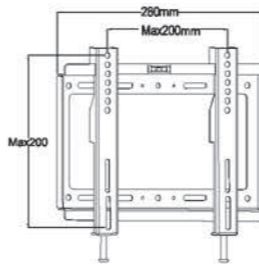

**PTS0039T**

- Screen Size  
52"-84"
- Weight Capacity  
70kgs /154lbs
- Tilt Range  
-15° ~ +15°
- VESA(Max)  
900\*500mm

**PTS0025-1**

- Screen Size  
25"-55"
- Weight Capacity  
70kgs /154lbs
- Tilt Range  
-15° ~ +15°
- VESA(Max)  
400\*400mm

**PTS009**

- Screen Size  
32"-70"
- Weight Capacity  
60kgs /132lbs
- VESA  
150\*150/200\*150/200\*200/  
400\*200/400\*400/600\*400mm

**PTS0017-3T**

- Screen Size  
14"-37"
- Weight Capacity  
40kgs /88lbs
- VESA  
100\*100/200\*100/200\*200mm

**PTS0017-4T**

- Screen Size  
25"-55"
- Weight Capacity  
40kgs /88lbs
- VESA  
100\*100/200\*100/200\*200/  
400\*200/400\*400mm

**PTS0017-5T**

- Screen Size  
32"-70"
- Weight Capacity  
50kgs /110lbs
- VESA(Max)  
600\*400mm

**PTS009-1**

- Screen Size  
25"-55"
- Weight Capacity  
50kgs /110lbs
- VESA  
150\*150/200\*150/200\*200/  
400\*200/400\*400mm

**PTS0017-3**

- Screen Size  
14"-37"
- Weight Capacity  
40kgs /88lbs
- VESA  
100\*100/200\*100/200\*200mm