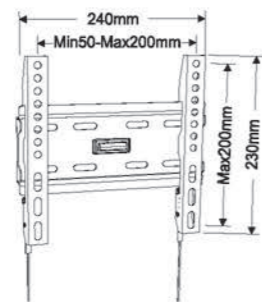

**PTS0017-4**

- Screen Size  
25"-55"
- Weight Capacity  
40kgs /88lbs
- VESA  
100\*100/200\*100/200\*200/  
400\*200/400\*400mm

**PTS0017-5**

- Screen Size  
32"-70"
- Weight Capacity  
50kgs /110lbs
- VESA(Max)  
600\*400mm

**PTS0011**

- Screen Size  
14"-42"
- Weight Capacity  
40kgs /88lbs
- Tilt Range  
-15° ~ +15°
- VESA  
75\*75/100\*100/150\*150/200\*100/  
200\*150/200\*200/300\*200mm

**PTS0011-2**

- Screen Size  
25"-55"
- Weight Capacity  
40kgs /88lbs
- Tilt Range  
-15° ~ +15°
- VESA  
150\*100/150\*150/200\*150/200\*200/  
300\*200/300\*300/400\*300/400\*400mm

**PTS0034**

- Screen Size  
10"-37"
- Weight Capacity  
40kgs /88lbs
- VESA  
50\*50/75\*75/100\*100/  
150\*150/200\*200mm

**PTS0036T**

- Screen Size  
25"-55"
- Weight Capacity  
40kgs /88lbs
- Tilt Range  
-15° ~ +15°
- VESA(Max)  
400\*400mm