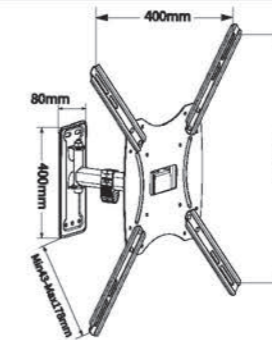

**D910S**

- Screen Size  
32"-70"
- Weight Capacity  
50kgs /110lbs
- Tilt Range  
-15°~+15°
- VESA(Max)  
600x400mm

Easy-grip Knob Tilting Design

Built-in Cable Duct

WMX009

Screen Size 25"-55"	Weight Capacity 40kgs /88lbs	Tilt Range -15°~ +15°	Swivel Range -90°~ +90°	Profile 110~320mm	VESA 50*50/75*75/100*100/ 200*100/200*200/ 400*200/400*400mm
------------------------	---------------------------------	--------------------------	----------------------------	----------------------	---

WMX012-1

Screen Size 25"-55"	Weight Capacity 20kgs /44lbs	Tilt Range -20°~ +20°	Swivel Range -90°~ +90°	Profile 80~370mm	VESA 100*100/ 200*100/200*200/ 400*200/ 400*400mm
------------------------	---------------------------------	--------------------------	----------------------------	---------------------	---

WMX012-2

Screen Size 17"-37"	Weight Capacity 25kgs /55lbs	Tilt Range 0°~ +15°	Swivel Range -90°~ +90°	Profile 80~370mm	VESA 100*100/150*150/200*200 mm
------------------------	---------------------------------	------------------------	----------------------------	---------------------	------------------------------------

MX021

Screen Size 25"-55"	Weight Capacity 20kgs /44lbs	Tilt Range -20°~ +20°	Swivel Range -90°~ +90°	Profile 80~370mm	VESA 100*100/ 200*100/200*200/ 400*200/ 400*400mm
------------------------	---------------------------------	--------------------------	----------------------------	---------------------	---