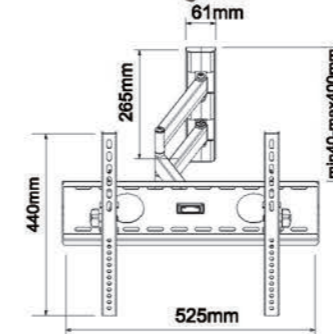

WMX013-1

Screen Size 25"-55"	Weight Capacity 25kgs /55lbs	Tilt Range -2°~ +10°	Swivel Range -90°~ +90°	Profile 45~185mm	VESA 100*100/200*200/ 400*400mm
------------------------	---------------------------------	-------------------------	----------------------------	---------------------	---------------------------------------

WMX013-2

Screen Size 17"-37"	Weight Capacity 25kgs /55lbs	Tilt Range -2°~ +10°	Swivel Range -90°~ +90°	Profile 35~320mm	VESA 100*100/200*200mm
------------------------	---------------------------------	-------------------------	----------------------------	---------------------	---------------------------

**HDL-117B**

- Screen Size: 14"-37"
- Weight Capacity: 35kgs / 77lbs
- Tilt Range: -15°~+15°
- Swivel Range: -90°~+90°
- Profile: 80~460mm
- VESA: 75\*75/100\*100/200\*100/200\*200mm

**HDL-117B-2**

- Screen Size: 14"-55"
- Weight Capacity: 35kgs / 77lbs
- Tilt Range: -15°~+15°
- Swivel Range: -90°~+90°
- Profile: 80~460mm
- VESA: 75\*75/100\*100/200\*100/200\*200/400\*200/400\*400mm

**HDL-117C**

- Screen Size: 32"-55"
- Weight Capacity: 40kgs / 88lbs
- Tilt Range: -10°~+5°
- Swivel Range: -90°~+90°
- Profile: 40~400mm
- VESA: 75\*75/100\*100/200\*100/200\*200/400\*200/400\*400mm

**HDL-117C-2**