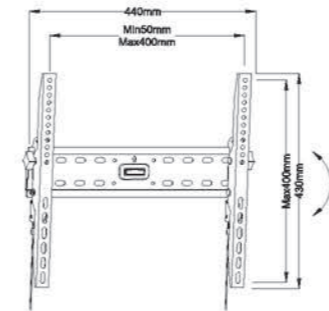

**PTS009-1**

- Screen Size  
25"-55"
- Weight Capacity  
50kgs /110lbs
- VESA  
150\*150/200\*150/200\*200/  
400\*200/400\*400mm

**PTS0017-3**

- Screen Size  
14"-37"
- Weight Capacity  
40kgs /88lbs
- VESA  
100\*100/200\*100/200\*200mm

**PTS0017-4**

- Screen Size  
25"-55"
- Weight Capacity  
40kgs /88lbs
- VESA  
100\*100/200\*100/200\*200/  
400\*200/400\*400mm

**PTS0017-5**

- Screen Size  
32"-70"
- Weight Capacity  
50kgs /110lbs
- VESA(Max)  
600\*400mm

**PTS0011**

- Screen Size  
14"-42"
- Weight Capacity  
40kgs /88lbs
- Tilt Range  
-15° ~ +15°
- VESA  
75\*75/100\*100/150\*150/200\*100/  
200\*150/200\*200/300\*200mm

**PTS0011-2**

- Screen Size  
25"-55"
- Weight Capacity  
40kgs /88lbs
- Tilt Range  
-15° ~ +15°
- VESA  
150\*100/150\*150/200\*150/200\*200/  
300\*200/300\*300/400\*300/400\*400mm

**PTS0034**

- Screen Size  
10"-37"
- Weight Capacity  
40kgs /88lbs
- VESA  
50\*50/75\*75/100\*100/  
150\*150/200\*200mm

**PTS0036T**

- Screen Size  
25"-55"
- Weight Capacity  
40kgs /88lbs
- Tilt Range  
-15° ~ +15°
- VESA(Max)  
400\*400mm