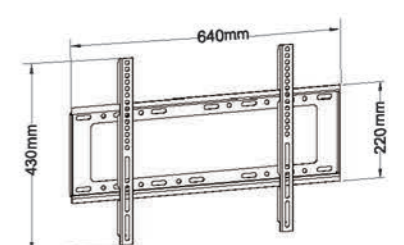

**PTS0017-4T**

- Screen Size  
25"-55"
- Weight Capacity  
40kgs /88lbs
- VESA  
100\*100/200\*100/200\*200/  
400\*200/400\*400mm

**PTS0017-5T**

- Screen Size  
32"-70"
- Weight Capacity  
50kgs /110lbs
- VESA(Max)  
600\*400mm

**PTS009-1**

- Screen Size  
25"-55"
- Weight Capacity  
50kgs /110lbs
- VESA  
150\*150/200\*150/200\*200/  
400\*200/400\*400mm

**PTS0017-3**

- Screen Size  
14"-37"
- Weight Capacity  
40kgs /88lbs
- VESA  
100\*100/200\*100/200\*200mm

**PTS0017-4**

- Screen Size  
25"-55"
- Weight Capacity  
40kgs /88lbs
- VESA  
100\*100/200\*100/200\*200/  
400\*200/400\*400mm

**PTS0017-5**

- Screen Size  
32"-70"
- Weight Capacity  
50kgs /110lbs
- VESA(Max)  
600\*400mm

**PTS0011**

- Screen Size  
14"-42"
- Weight Capacity  
40kgs /88lbs
- Tilt Range  
-15° ~ +15°
- VESA  
75\*75/100\*100/150\*150/200\*100/  
200\*150/200\*200/300\*200mm

**PTS0011-2**

- Screen Size  
25"-55"
- Weight Capacity  
40kgs /88lbs
- Tilt Range  
-15° ~ +15°
- VESA  
150\*100/150\*150/200\*150/200\*200/  
300\*200/300\*300/400\*300/400\*400mm