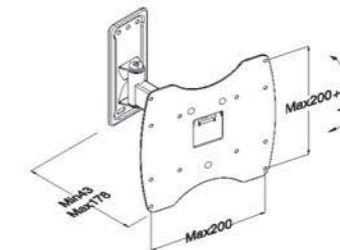

WMX012-1

Screen Size 25"-55"	Weight Capacity 20kgs /44lbs	Tilt Range -20°~ +20°	Swivel Range -90°~ +90°	Profile 80~370mm	VESA 100*100/ 200*100/200*200/ 400*200/ 400*400mm
------------------------	---------------------------------	--------------------------	----------------------------	---------------------	---

WMX012-2

Screen Size 17"-37"	Weight Capacity 25kgs /55lbs	Tilt Range 0°~ +15°	Swivel Range -90°~ +90°	Profile 80~370mm	VESA 100*100/150*150/200*200 mm
------------------------	---------------------------------	------------------------	----------------------------	---------------------	------------------------------------

MX021

Screen Size 25"-55"	Weight Capacity 20kgs /44lbs	Tilt Range -20°~ +20°	Swivel Range -90°~ +90°	Profile 80~370mm	VESA 100*100/ 200*100/200*200/ 400*200/ 400*400mm
------------------------	---------------------------------	--------------------------	----------------------------	---------------------	---

WMX013-3

Screen Size 25"-55"	Weight Capacity 25kgs /55lbs	Tilt Range -2°~ +10°	Swivel Range -90°~ +90°	Profile 45~185mm	VESA 100*100/200*200/ 400*400mm
------------------------	---------------------------------	-------------------------	----------------------------	---------------------	---------------------------------------