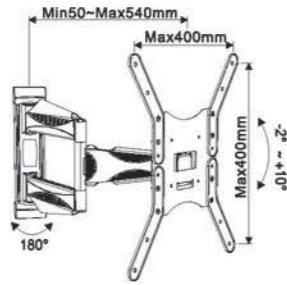

**WMX005**

-  Screen Size 32"-70"
-  Weight Capacity 40kgs /88lbs
-  Profile 60-380mm
-  Swivel Range -60° ~ +60°
-  VESA
-  ○ 100\*100/200\*100/200\*200/400\*200/400\*400/600\*400mm

**WMX005-1**

-  Screen Size 32"-55"
-  Weight Capacity 40kgs /88lbs
-  Profile 60-380mm
-  Swivel Range -60° ~ +60°
-  VESA
-  ○ 100\*100/200\*100/200\*200/400\*200/400\*400mm

**WMX020**

-  Screen Size 40"-100"
-  Weight Capacity 130kgs /286lbs
-  Profile 100-700mm
-  Swivel Range -60° ~ +60°
-  VESA
-  ○ 200\*200/400\*200/400\*400/600\*400/700\*500mm

**WMX020-1**

-  Screen Size 40"-100"
-  Weight Capacity 80kgs /176lbs
-  Swivel Range -90° ~ +90°
-  Profile 100-700mm
-  VESA
-  ○ 200\*200/400\*200/400\*400/600\*400/700\*500mm

**WMX010-1**

- Screen Size: 25"-55"
- Tilt Range: -2°~ +10°
- Profile: 50~540mm
- Weight Capacity: 40kgs /88lbs
- Swivel Range: -90°~ +90°
- VESA: 100\*100/100\*200/200\*200/200\*400/400\*400mm

**WMX010-6**

- Screen Size: 32"-65"
- Tilt Range: -2°~ +10°
- Profile: 60~560mm
- Weight Capacity: 40kgs /88lbs
- Swivel Range: -90°~ +90°
- VESA: 100\*100/100\*200/200\*200/200\*400/400\*400mm

**WMX010-2**

- Screen Size: 25"-55"
- Tilt Range: -2°~ +10°
- Profile: 70~570mm
- Weight Capacity: 40kgs /88lbs
- Swivel Range: -90°~ +90°
- VESA: 100\*200/200\*200/200\*400/400\*400mm